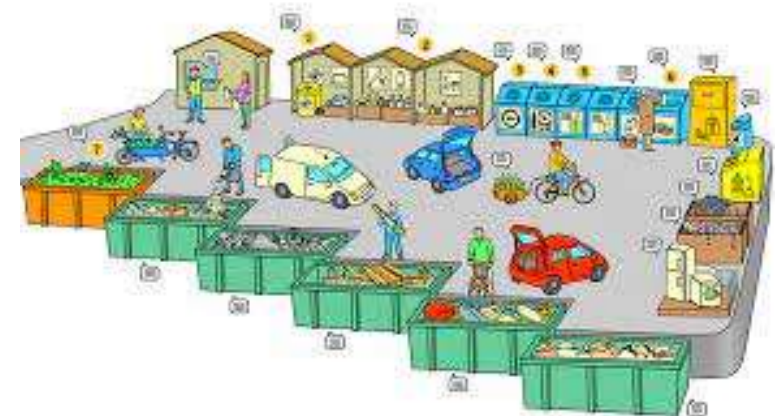

Dont 3'661 tonnes de
végétaux

MISE EN PLACE DE CONTENEURS ENTERRÉS

3 points d'apports
volontaires installés

QUE FAISONS NOUS AVEC LES DÉCHETS COLLECTÉS ?

CCDSP
Communauté de communes
Drôme *Sud* Provence

LE 1^{er} SEMESTRE 2021 ICI

20 tonnes
bouteilles en plastique
emballages métalliques
briques alimentaires

14
camions

Les bouteilles et flacons en plastique, les emballages métalliques et les briques alimentaires (issus du bac ou du conteneur jaune) sont ensuite chargés dans une trémie d'alimentation.

Les trieuses optiques

La presse à balles

COMMENT RÉDUIRE VOTRE SAC NOIR ?

LE TRI
+ FACILE

Séparez les éléments avant de trier

Tous les emballages, les papiers et les cartons se trient

Ils doivent être vidés et non emboîtés

Pour réduire encore le poids de vos poubelles on trie les biodéchets

Pour composter plusieurs solutions s'offrent à vous

A plusieurs dans votre quartier
ou au pied de votre immeuble

Chez vous au jardin ou en
appartement