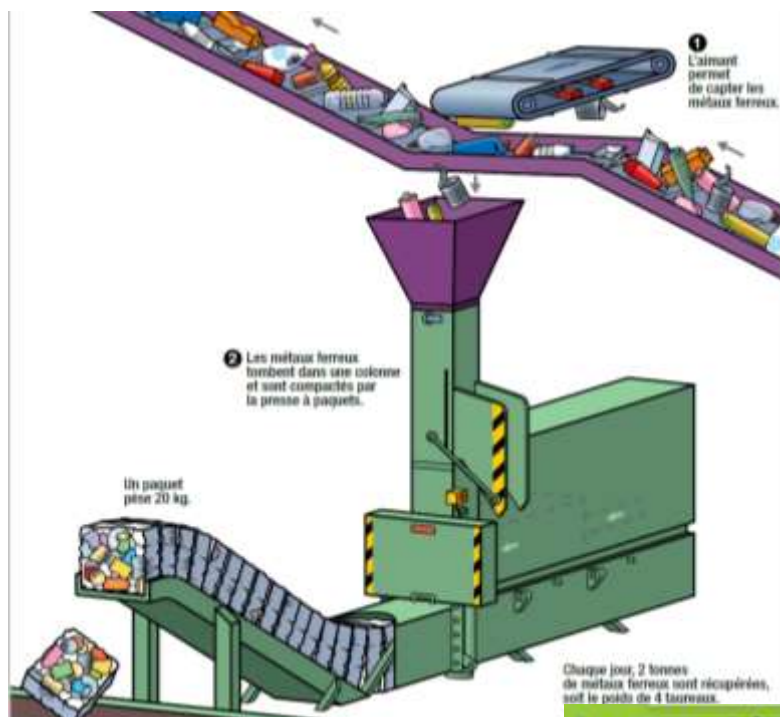

VOS SACS NOIRS

Une fois collectés, les déchets **ne sont pas triés**
avant d'être enfouis

144,60€
HT/T

LE TRI
+ FACILE

ÉTUI

TUBE

Séparez les éléments avant de trier

LE TRI SÉLECTIF

Est acheminé au Centre de tri

MÉTRIPOLIS

À Portes-lès-Valence

655 526,36€
de recette en
2023

Hall de réception

Identifiés et pesés, les camions déversent leur chargement sur une aire de réception.

Chaque jour, cela représente...

20 tonnes
bouteilles en plastique
emballages métalliques
briques alimentaires

14
camions

Les bouteilles et flacons en plastique, les emballages métalliques et les briques alimentaires (issus du bac ou du conteneur jaune) sont ensuite chargés dans une trémie d'alimentation.

Les trieuses optiques

La presse à balles

COMMENT RÉDUIRE VOTRE SAC NOIR ?

LE TRI
+ FACILE

Séparez les éléments avant de trier

Tous les emballages, les papiers et les cartons se trient

Ils doivent être vidés et non emboîtés