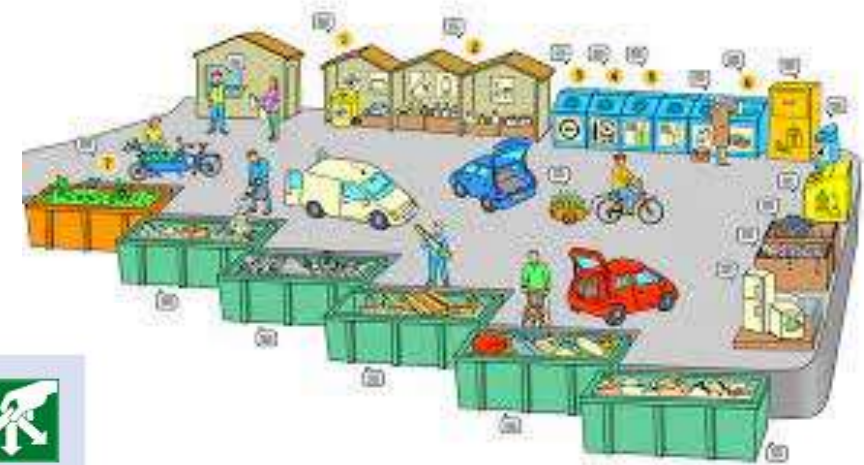

- 305€ HT / t traitement
+ 50€ HT de frais de dossier
= 355€ HT / t par apport

Offre complémentaire

- Vente Big Bag 45€ HT/u

Site de traitement

Et pour les gros volumes, les végétaux, gravats, déchets dangereux et autres, n'oubliez pas nos déchèteries sont à votre disposition